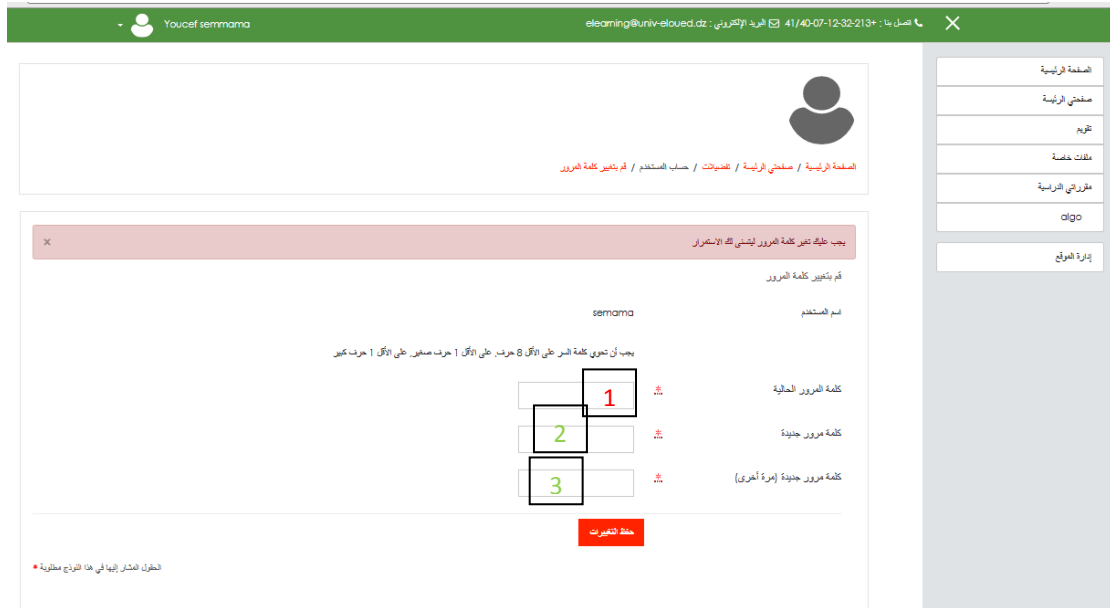

خطوات تغيير كلمة المرور

تجدون اسم المستخدم وكلمة المرور في البريد الالكتروني الخاص بكم

1. صفحة تسجيل الدخول

2. ادخال كلمة المرور القديمة في الخانة 1

يجب استبدال كلمة المرور القديمة بكلمة مرور جديدة في الخانة رقم 2 و الخانة رقم 3

يجب ان تحتوي كلمة السر عل الاقل 8 احرف ومن بينها حرف كبير وحرف صغير

الصفحة الرئيسية

صفحتي الرئيسية

تقديم

ملفات خاصة

مقرراتي الدراسية

olgo

إدارة الموقع